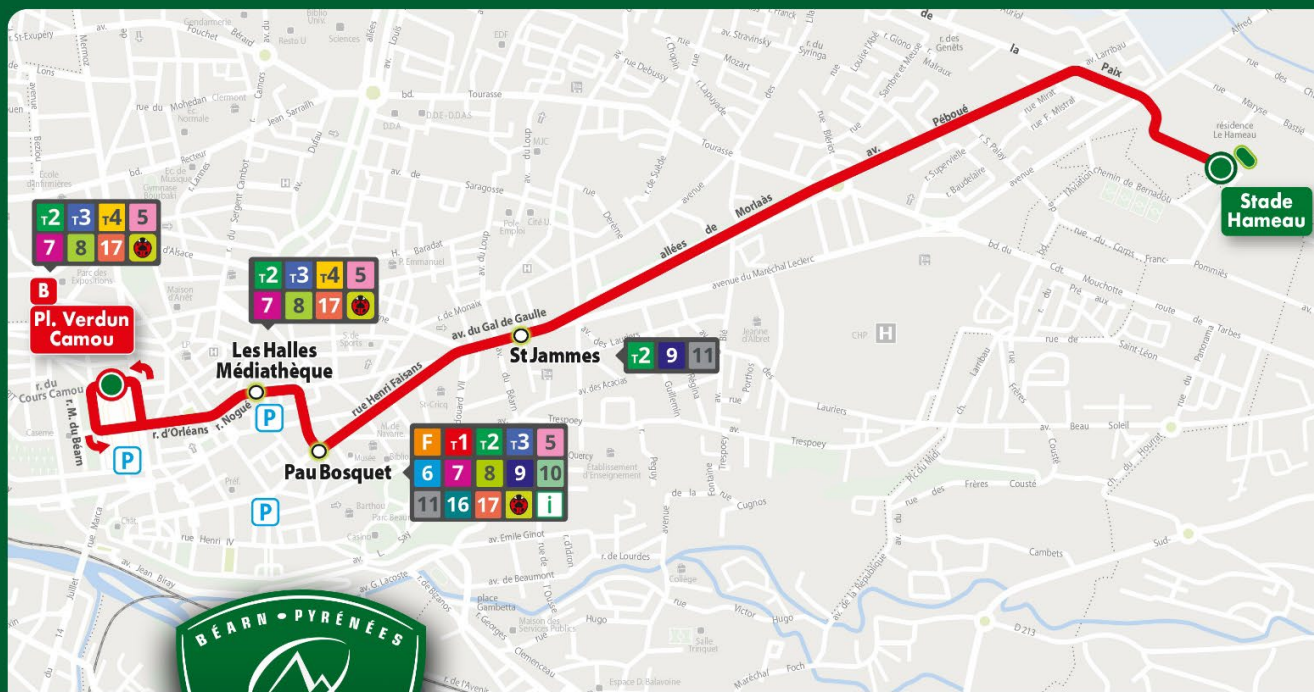

Navette gratuite pour le stade du hameau

Premier départ 2h avant le match.
Dernier départ 2h après la fin du match.

Stationnez votre véhicule sur l'un des parkings plus de 5 000 places disponibles.

CIRCUIT **B**

- Pl. Verdun Camou
- Les Halles Médiathèque
- Pau Bosquet Quai D
- St Jammes

Un bus toutes les 15 minutes

Pour en savoir plus : idelis.fr

Tél : 05 59 14 15 16

SECTION PALOISE / OYONNAX SAMEDI 11 MAI 17 H

ARRETS DESSERVIS	HORAIRES ALLER							
PL.VERDUN CAMOU	15:00	15:15	15:30	15:45	16:00	16:15	16:30	16:40
LES HALLES MEDIATHEQUE	15:04	15:19	15:34	15:49	16:04	16:19	16:34	16:44
PAU BOSQUET QUAI D	15:06	15:21	15:36	15:51	16:06	16:21	16:36	16:46
ST JAMMES	15:10	15:25	15:40	15:55	16:10	16:25	16:40	16:50
STADE DU HAMEAU	15:24	15:39	15:54	16:09	16:24	16:39	16:54	17:04

1^{er} départ du Stade du Hameau au coup de sifflet final. Les départs sont adaptés en fonction de l'affluence.

IDELIS