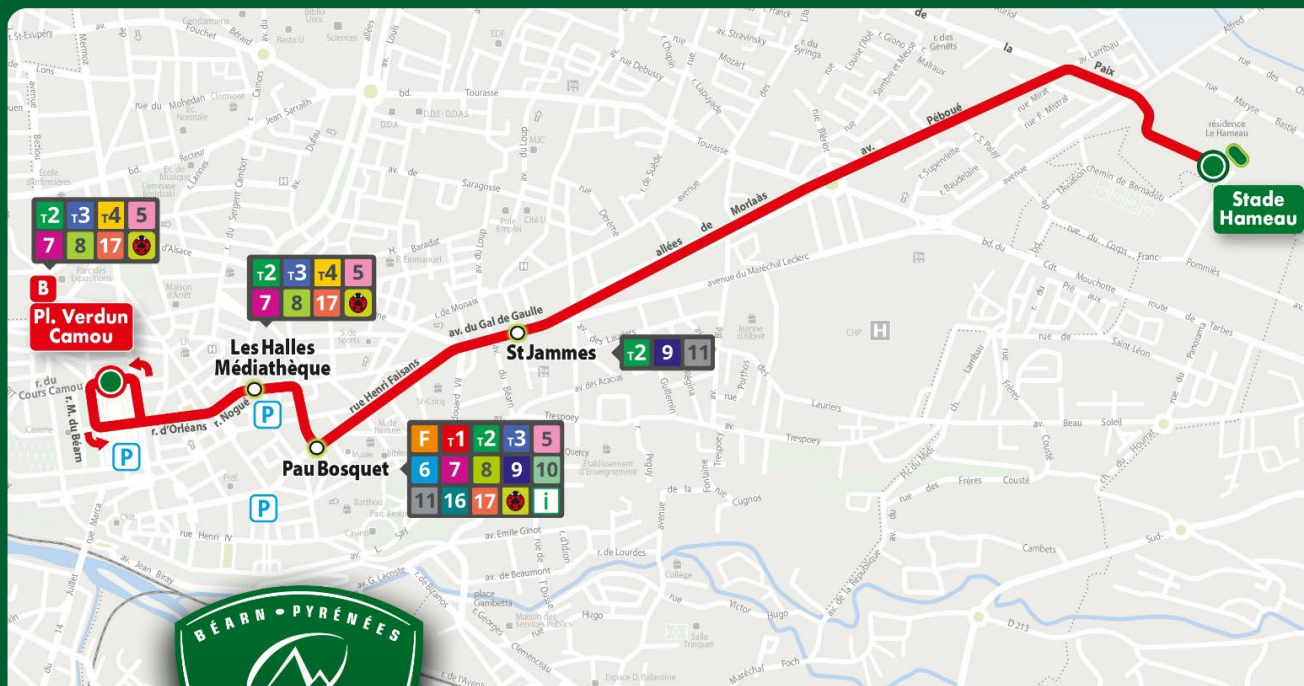

SECTION PALOISE / ASM CLERMONT SAMEDI 16 MAI A 14 H 30

ARRETS DESSERVIS	HORAIRES ALLER							
PL.VERDUN CAMOU	12:30	12:45	13:00	13:15	13:30	13:45	14:00	14:10
LES HALLES MEDIATHEQUE	12:34	12:49	13:04	13:19	13:34	13:49	14:04	14:14
PAU BOSQUET QUAI D	12:36	12:51	13:06	13:21	13:36	13:51	14:06	14:16
ST JAMMES	12:40	12:55	13:10	13:25	13:40	13:55	14:10	14:20
STADE DU HAMEAU	12:54	13:09	13:24	13:39	13:54	14:09	14:24	14:34

1er départ du Stade du Hameau au coup de sifflet final. Les départs sont adaptés en fonction de l'affluence.