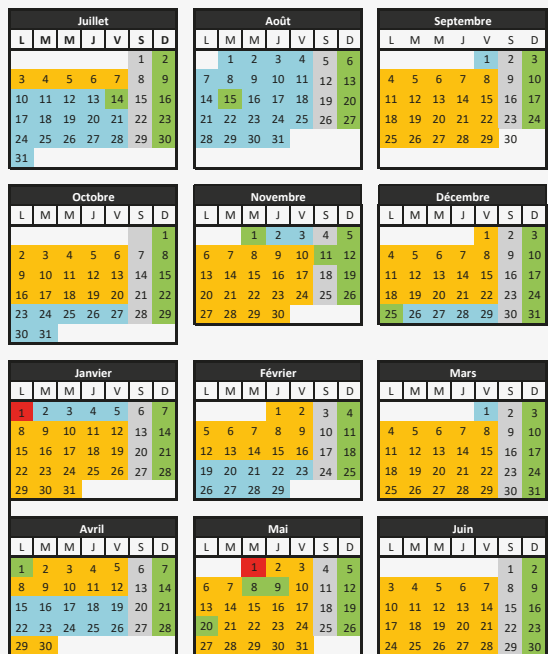

10

SAUVAGNON Arzacq

PAU Bosquet

Horaires valables du 16 octobre au 6 juillet 2024

INFORMATIONS

LE TICKET 1 DEPLACEMENT :

(valable 1 heure après la première validation)

• **Vendu 1,30* € à bord des bus (sauf ligne F)**

CALENDRIER VOYAGEURS 2023 - 2024

 Période orange du lundi au vendredi
 Période bleue du lundi au vendredi
 Période verte dimanches et jours fériés (uniquement lignes F, A, B, C, D)
 Période grise samedis
 Ne circule pas